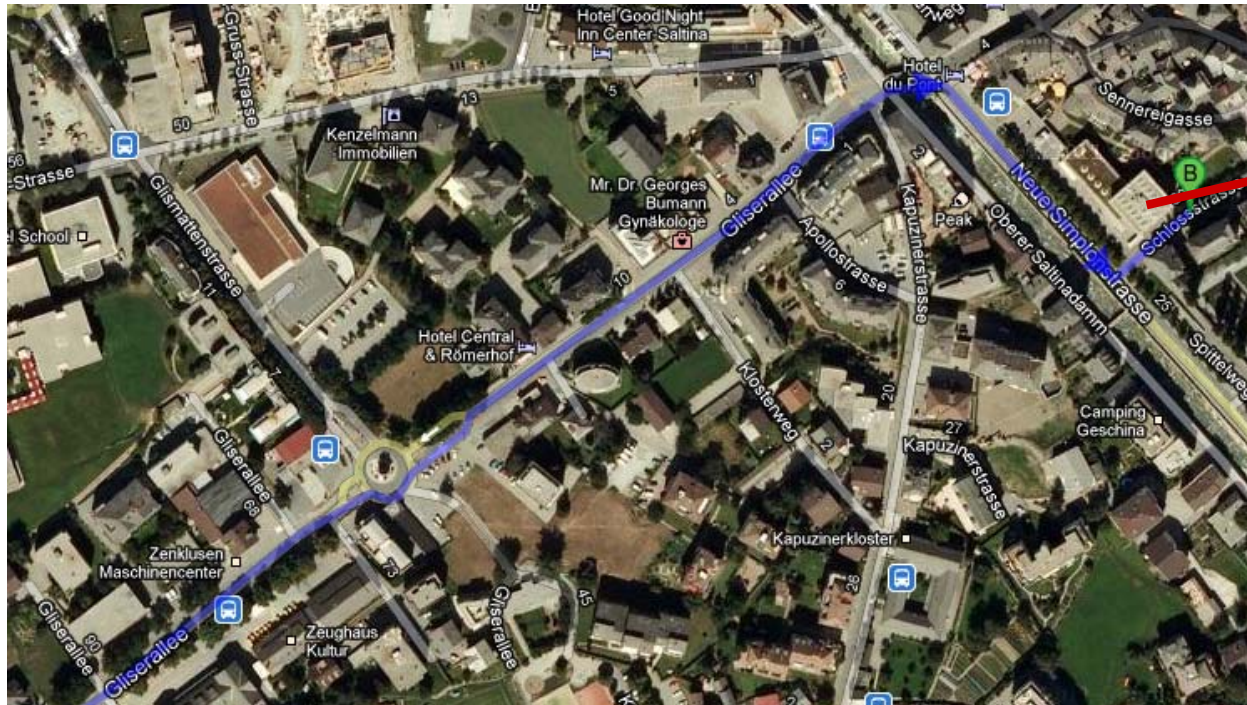

Auto Anfahrt aus Richtung Visp

Berufs-, Studien- und Laufbahnberatung Oberwallis

Schlossstrasse 30
3900 Brig-Glis

☎ 027 606 95 70

📠 027 606 95 74

✉ berufsberatung-brig@admin.vs.ch

🌐 www.vs.ch/berufsberatung